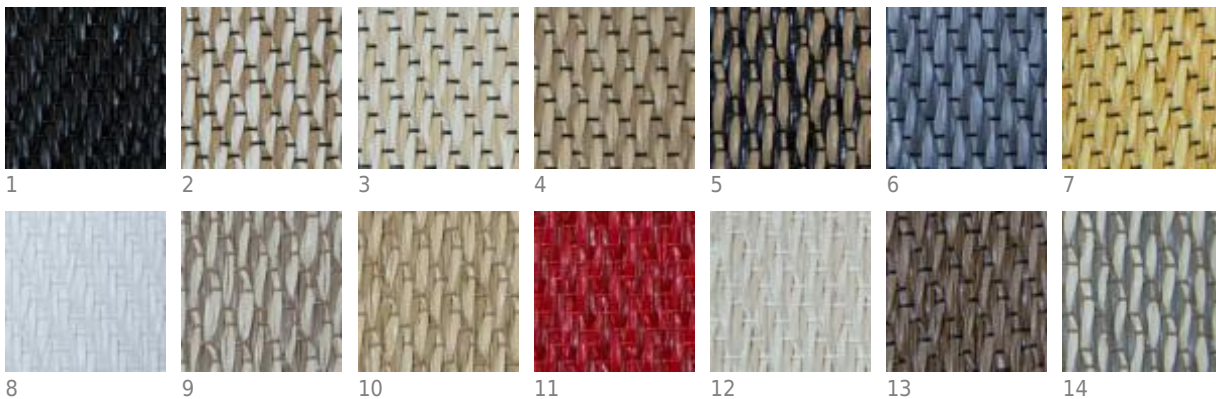

Plain - čtverce

20 barevných variant

Cenová skupina: cena na dotaz

<http://www.bocapraha.cz/cs/produkt/1131/plain-ctverce>

Složení
97 % PVC + 2 % PES + 1 %
skelné vlákno

Rozměrová stálost (EN 986)
< 0,4 %

Ohnivzdornost (EN 13501-1)
Bfl-s1

Povrch
ploše tkaný

Stálobarevnost světlo
> 6

Protiskluznost (EN 13893)
ano

Třída zátěže
23, 33

15

16

17

18