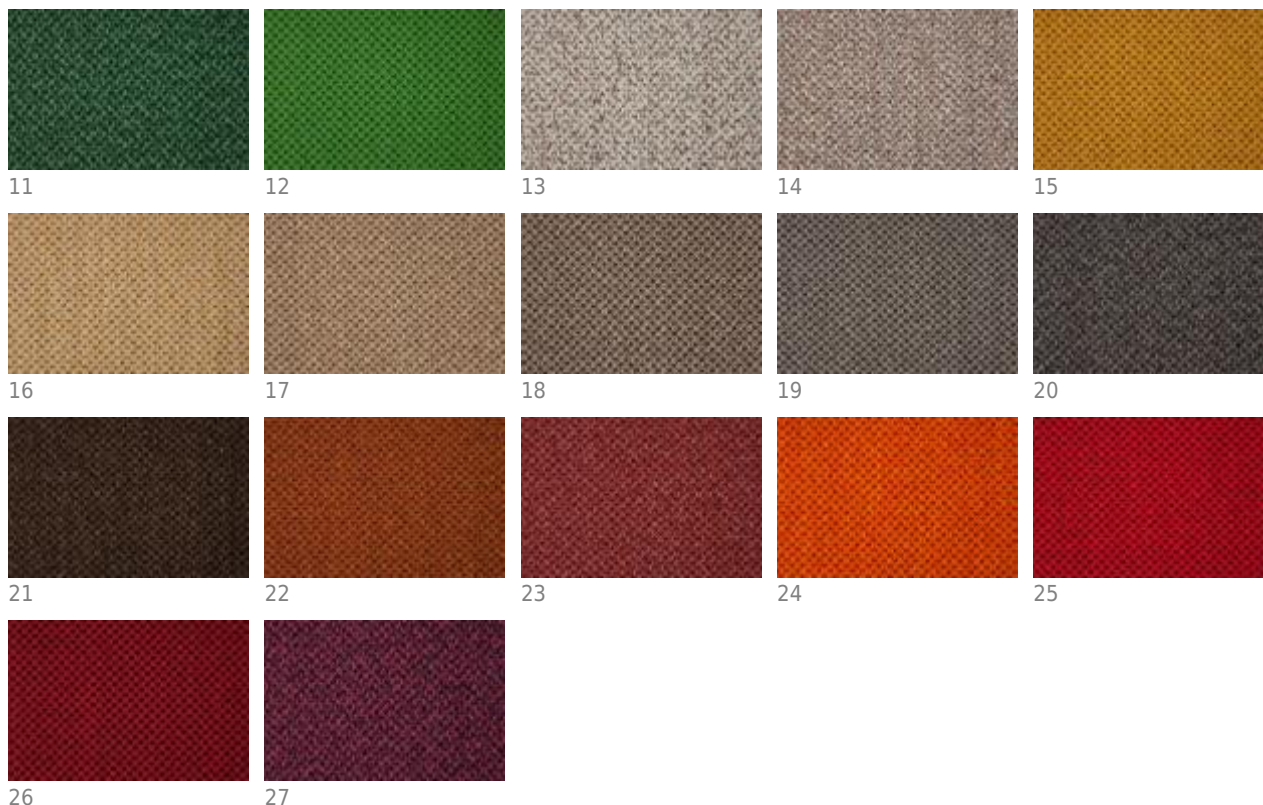

8

9

10

- 1) azur 830
- 2) jeans 838
- 3) saphir 839
- 4) aqua 881
- 5) nero 896
- 6) anthrazit 889
- 7) zinn 886
- 8) graphit 888
- 9) turkis 833

- 10) olivgrun 842
- 11) moos 847
- 12) kiwi 845
- 13) perle 851
- 14) sand 857
- 15) senf 866
- 16) apricot 865
- 17) hanf 858
- 18) nougat 825

- 19) stein 887
- 20) tundra 897
- 21) mahagoni 822
- 22) kupfer 860
- 23) rost 819
- 24) orange 861
- 25) hellrot 811
- 26) kirsch 814
- 27) rubin 817